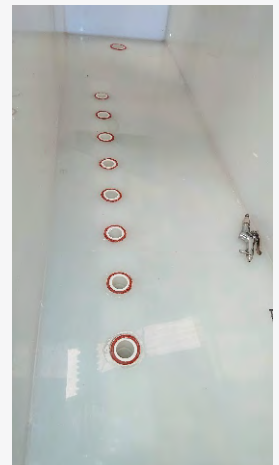

Tanque tipo tolva

www.becomaq.com
contacto@becomaq.com
33 31 88 90 55
33 20 18 27 24

La facilidad de la dosificación y el llenado de producto envasado, nos genera un tipo de producto que ayuda con su facilidad a implementar procesos semiautomatizados o automatizados, aquí es donde Becomaq aplica su ingeniería y resuelve la necesidad, apoyando a pequeñas y medianas empresas a mejorar sus procesos productivos.