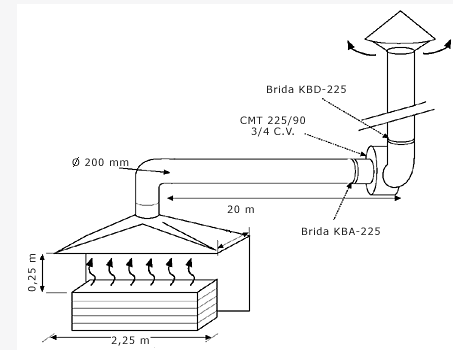

Campanas de extracción

www.becomaq.com
 contacto@becomaq.com
 33 31 88 90 55
 33 20 18 27 24

La importancia del manejo de los gases, cuando hay reacciones químicas, cobra vital importancia, cuando existe el riesgo a la salud, de las personas que están en contacto constante o intermitente. Para esta necesidad le ofrecemos la fabricación de campanas de extracción en polipropileno, que asegura el buen funcionamiento y durabilidad.