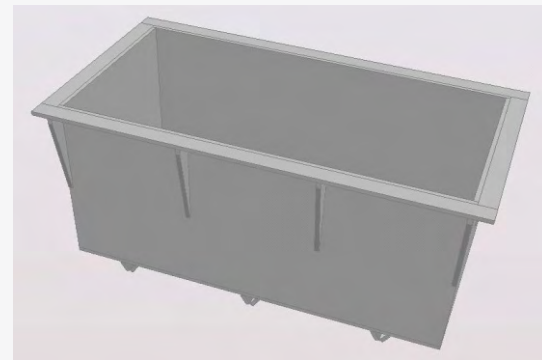

Contenedores

www.becomaq.com
contacto@becomaq.com
33 31 88 90 55
33 20 18 27 24

Cada necesidad es única, por tal motivo las formas de contener líquidos también, en Becomaq le ofrecemos contenedores para sus procesos o pruebas.

Podemos ofrecerle con mano de obra calificada y equipos adecuados, la fabricación grandes contenedores o pequeños, para satisfacer sus necesidades.